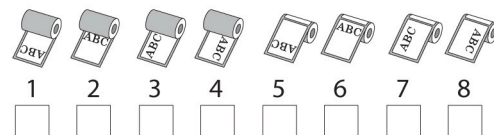

De: NOVUM - DELFIM VAZ

Dimensões: 108x49/88x39 mm

Cores:

Cíão Magenta Amarelo Preto Verniz (totalidade)

Verif.: Conforme original verificado.

FAVOR ESCOLHER A CONFIGURAÇÃO DO ROLO:

NOTA: As cores desta prova são processadas por computador, embora sendo uma boa aproximação, não são as cores da impressão.